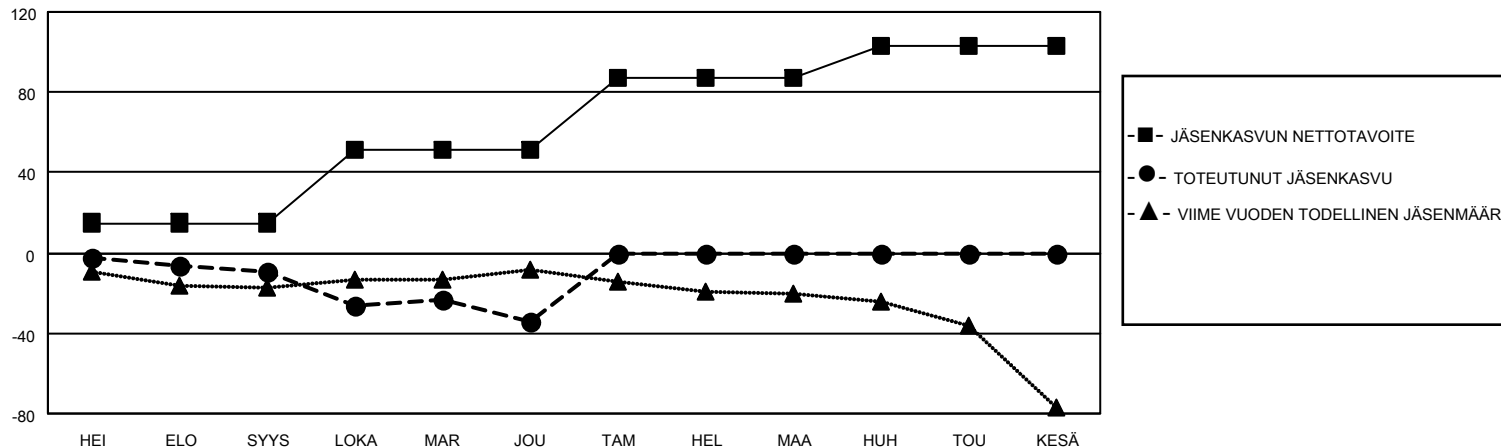

MONTHLY MEMBERSHIP PROGRESS REPORT

SIJAINTI FINLAND

District 107 M

Results as of: 12/31/2021

Klubit				jäsenitä			
TULOKSET 2021-2022				TULOKSET 2021-2022			
NELJÄNNES	UUDEN KLUBIN TAVOITE	UUDET KLUBIT	LOPETETUT KLUBIT	NELJÄNNES	JÄSENKASVUN NETTOTAVOITE	TOTEUTUNUT JÄSENKASVU	POISTETUT JÄSENET (mukaan lukien siirrot)
HEI/ELO/SYYS	0	0	0	HEI/ELO/SYYS	15	15	23
LOKA/MAR/JOU	1	0	0	LOKA/MAR/JOU	36	16	40
TAM/HEL/MAA	1	0	0	TAM/HEL/MAA	36	0	0
HUH/TOU/KESÄ	0	0	0	HUH/TOU/KESÄ	16	0	0

TAVOITTEET JA UUDET KLUBIT, KUMULATIIVINEN

TAVOITTEET JA JÄSENET, KUMULATIIVINEN

LAKKAUTETUT KLUBIT: 0

ERONNEET JÄSENET

KUOLLUT	12
KLUBI LAKKAUTETTU MUU	0
YHTEENSÄ	51
YHTEENSÄ	63

16 CLUBS OF 64 LISÄNNYT YHDEN TAI USEAMMAN UUTTA JÄSENTÄ