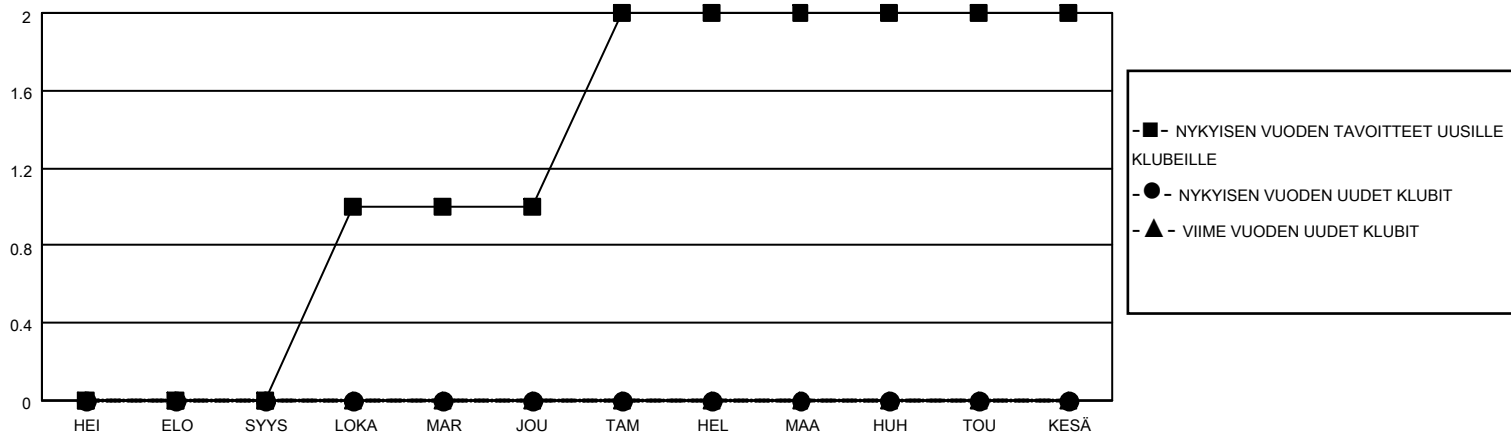

MONTHLY MEMBERSHIP PROGRESS REPORT

SIJAINTI FINLAND

District 107 M

Results as of: 12/31/2021

Klubit				jäsenitä			
TULOKSET 2021-2022				TULOKSET 2021-2022			
NELJÄNNES	UUDEN KLUBIN TAVOITE	UUDET KLUBIT	LOPETETUT KLUBIT	NELJÄNNES	JÄSENKASVUN NETTOTAVOITE	TOTEUTUNUT JÄSENKASVU	POISTETUT JÄSENET (mukaan lukien siirrot)
HEI/ELO/SYYS	0	0	0	HEI/ELO/SYYS	15	15	23
LOKA/MAR/JOU	1	0	0	LOKA/MAR/JOU	36	16	40
TAM/HEL/MAA	1	0	0	TAM/HEL/MAA	36	0	0
HUH/TOU/KESÄ	0	0	0	HUH/TOU/KESÄ	16	0	0

TAVOITTEET JA UUDET KLUBIT, KUMULATIIVINEN

TAVOITTEET JA JÄSENET, KUMULATIIVINEN

LAKKAUTETUT KLUBIT: 0

ERONNEET JÄSENET

KUOLLUT	12
KLUBI LAKKAUTETTU MUU	0
YHTEENSÄ	51
YHTEENSÄ	63

16 CLUBS OF 64 LISÄNNYT YHDEN TAI USEAMMAN UUTTA JÄSENTÄ